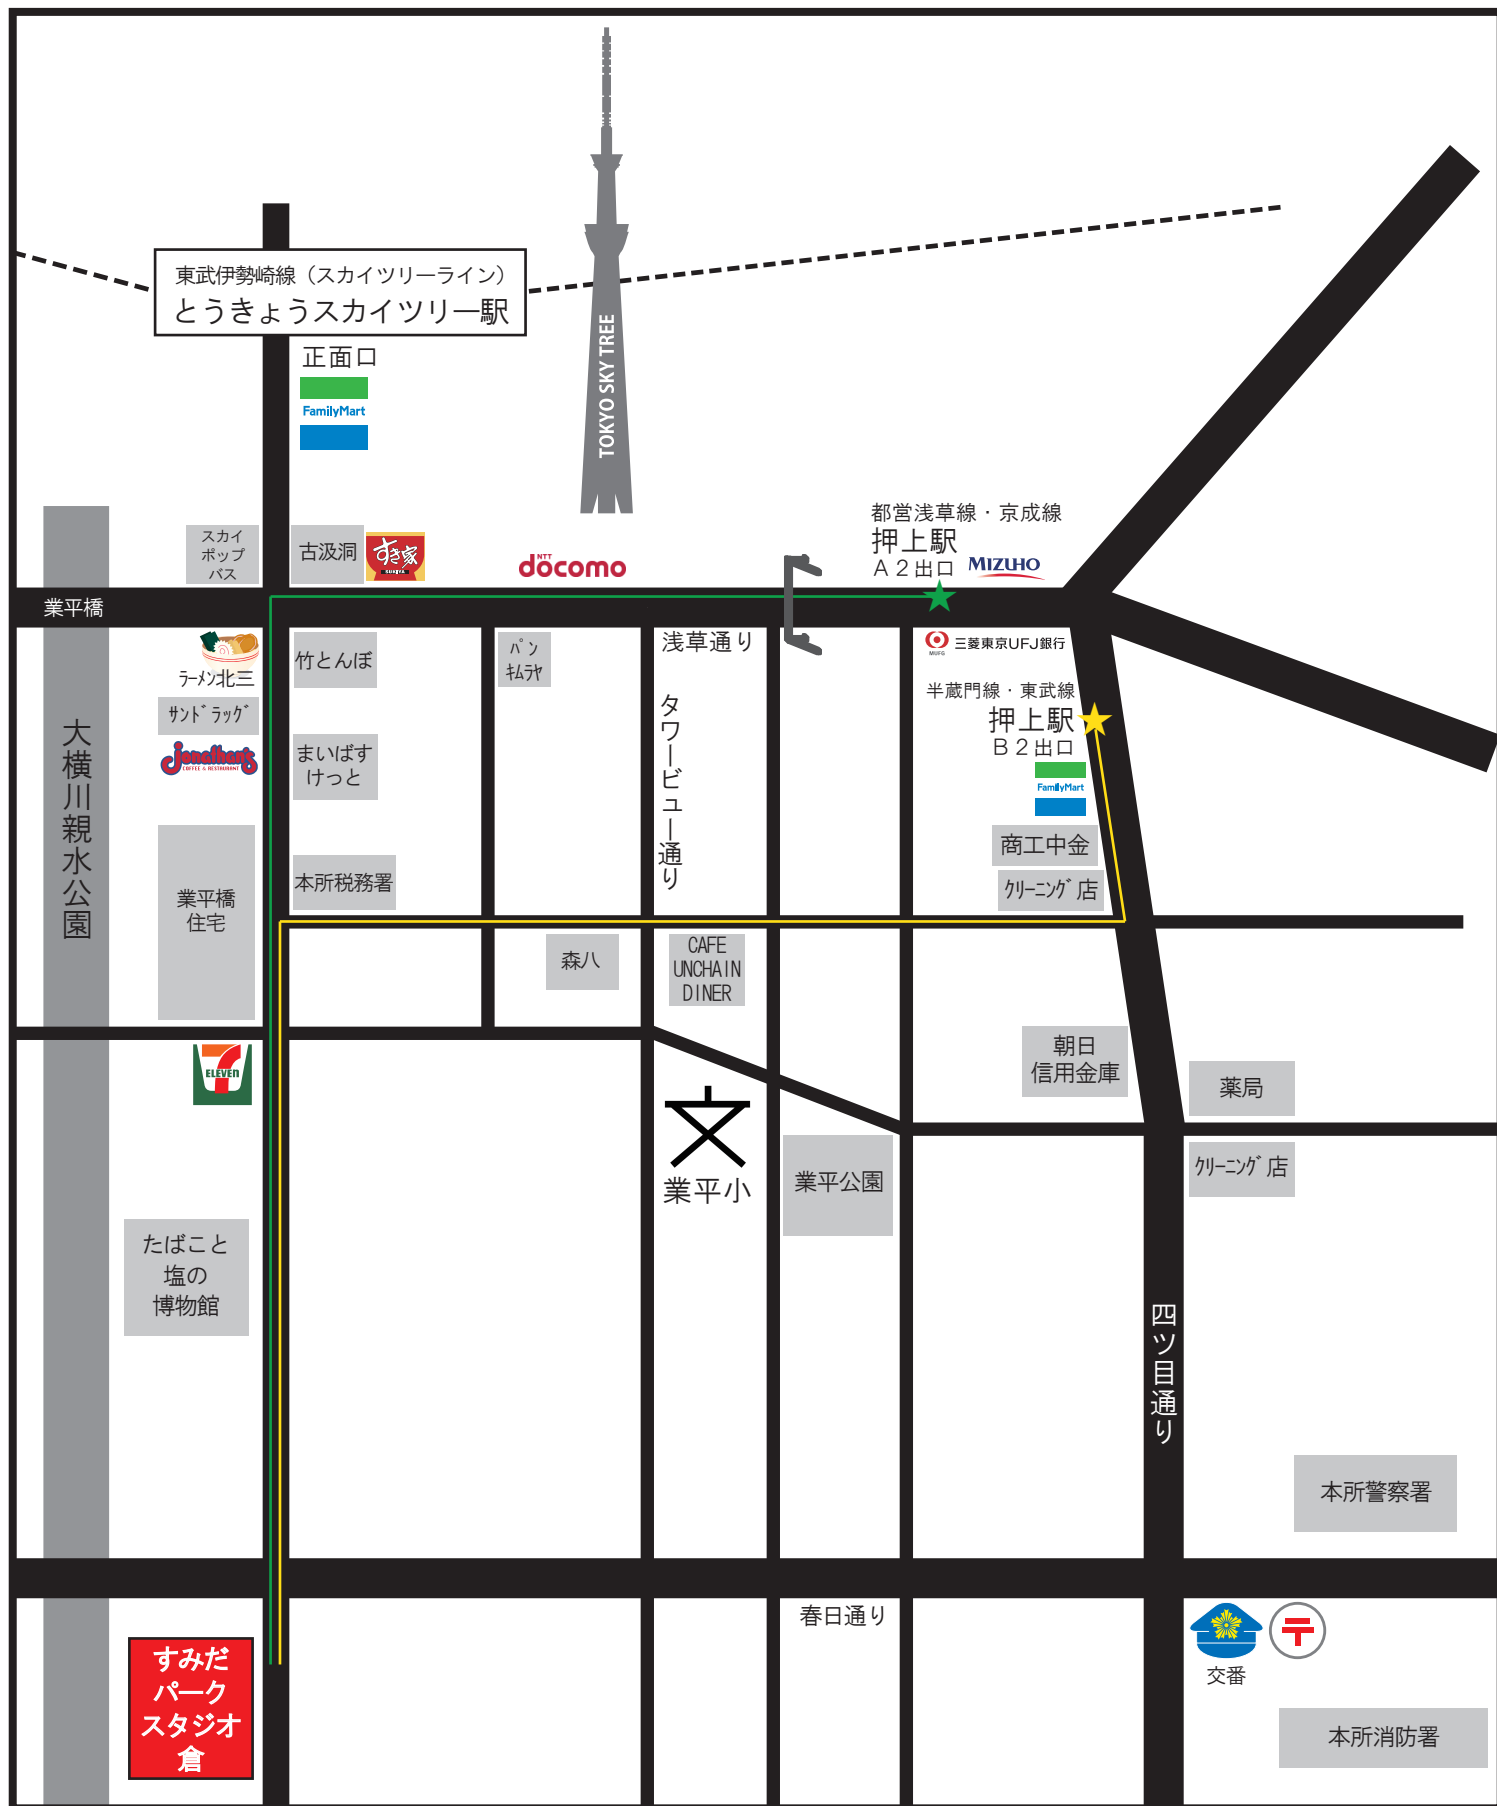

劇団山の手事情社「オイディプス@Tokyo」

都営浅草線・京成線 押上駅（A 2 出口）、半蔵門線・東武線 押上駅（B 2 出口）から  
すみだパークスタジオ倉へのご案内

お問い合わせ

すみだパークスタジオ倉 ☎ 03-3625-4640  
劇団山の手事情社 ☎ 03-6410-9056